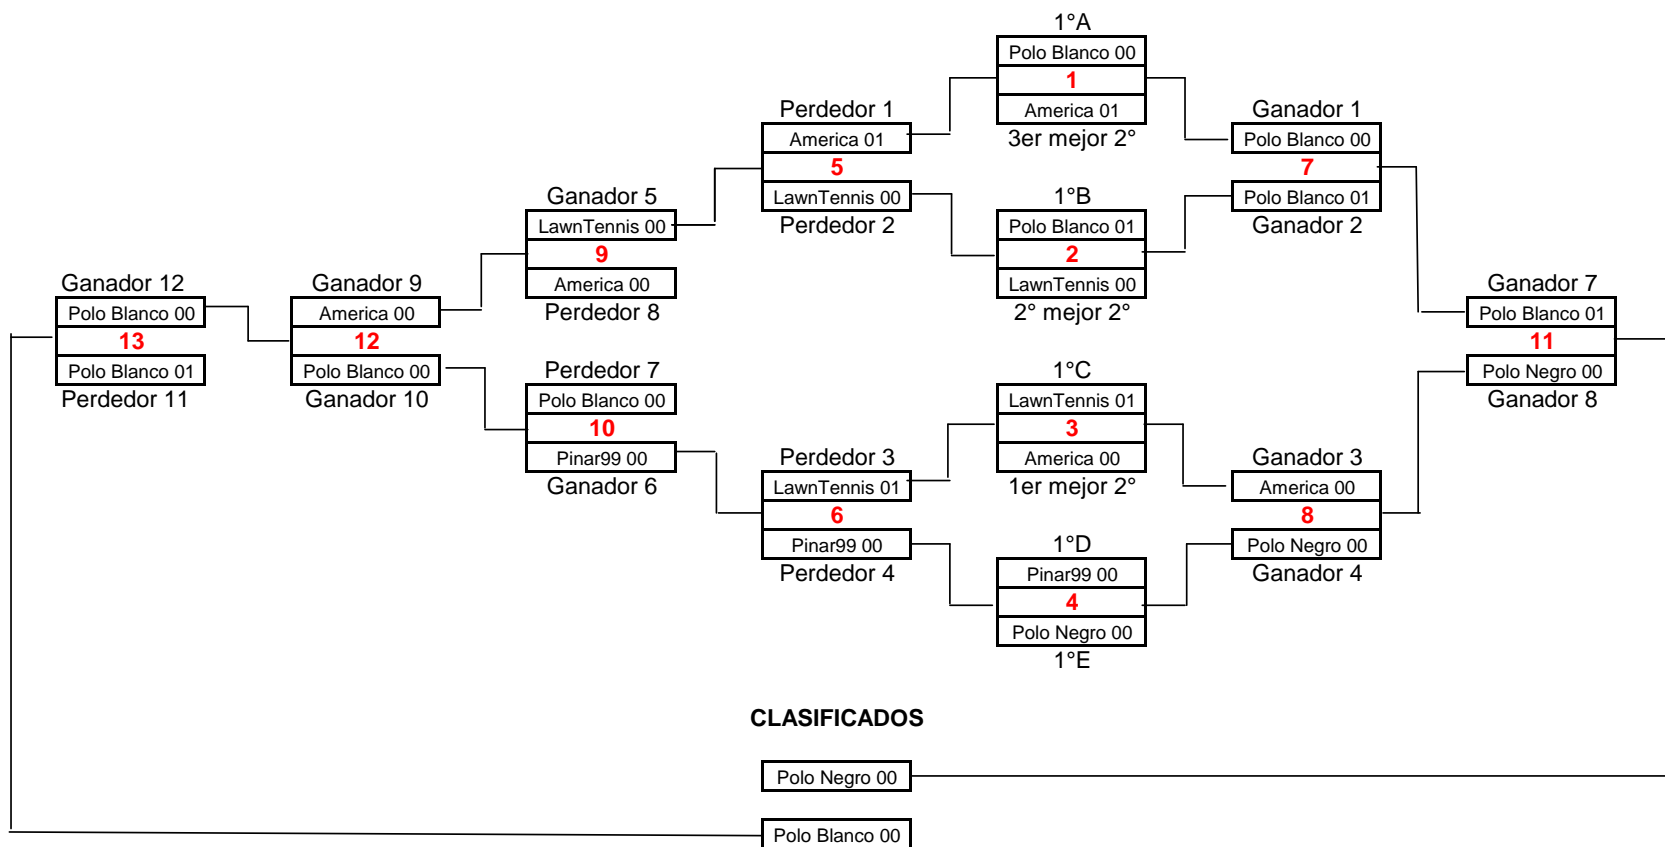

# DOBLE ELIMINACION PRIMERA FASE MUNDIALITO DANONE

## LIGA INTERBALNEARIA

### CLASIFICADOS

Polo Negro 00
Polo Blanco 00

7	Polo Blanco 00	0		Polo Blanco 01	0
8	America 00	0		Polo Negro 00	1
9	LawnTennis 00	0		America 00	0
10	Polo Blanco 00	0	GP	Pinar99 00	0
11	Polo Negro 00	3		Polo Blanco 01	1
12	Polo Blanco 00	1		America 00	0
13	Polo Blanco 00	2		Polo Blanco 01	1