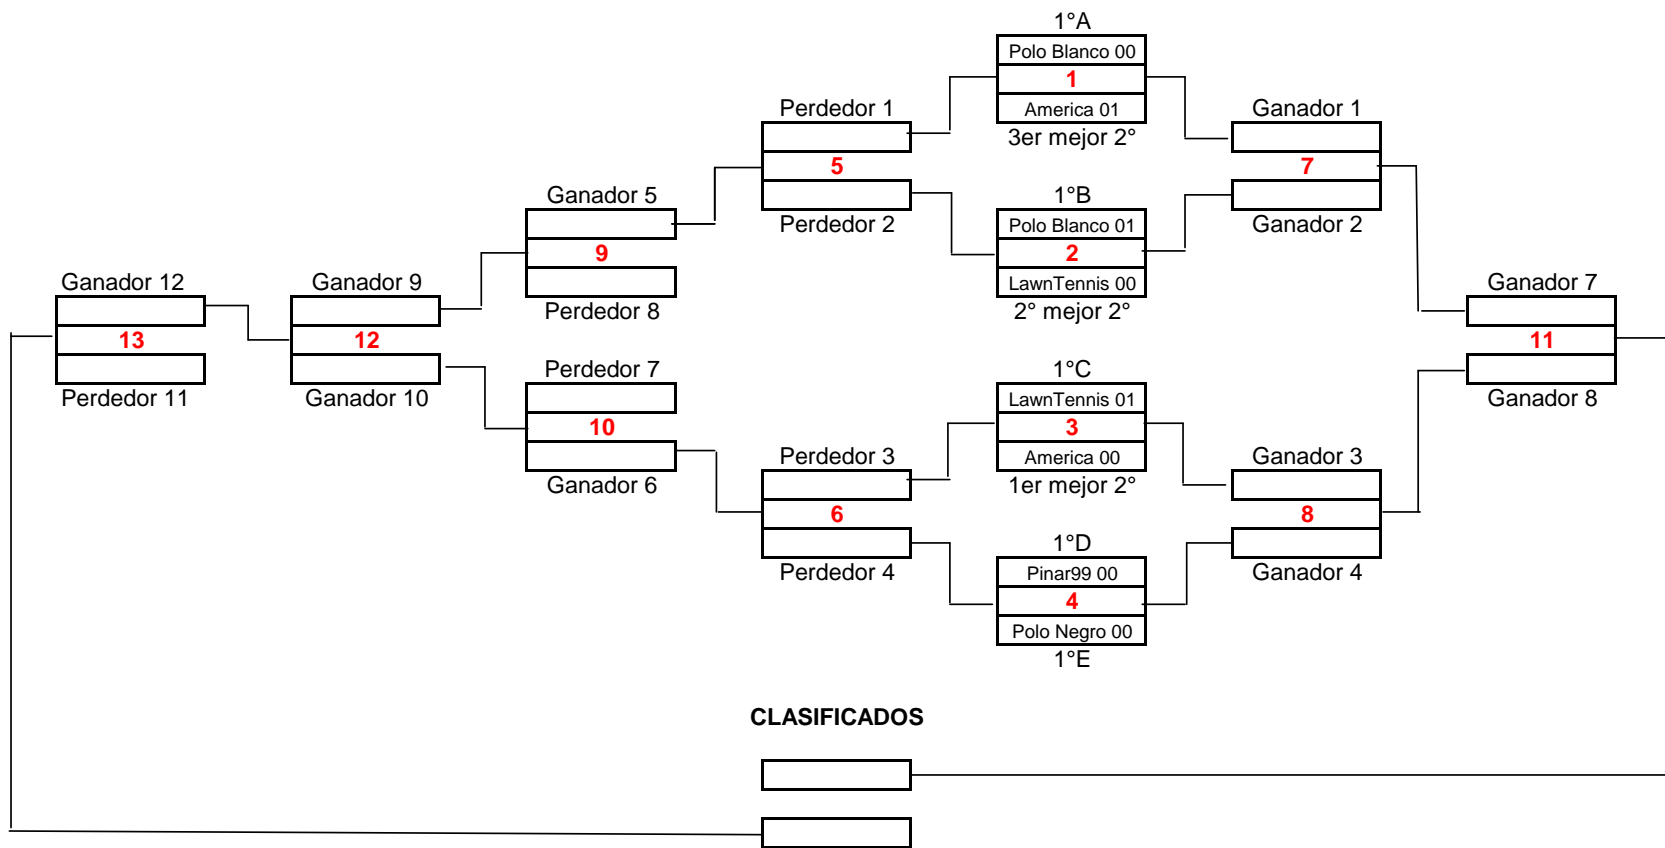

2A	America 00	1
3A	Polo Blanco 00	1

GP

2B	America 01	2
3B	Pinar99 01	1

2C	Medanos 00	0
3C	LawnTennis 01	2

2D	Pinar99 00	2
3D	U.Solymar 01	1

2E	LawnTennis 00	1
3E	Cruz del Sur 00	0

Posiciones	Pts	SG	GF
1° Polo Blanco 00	5	2	3
2° America 00	5	2	3
3° Medanos 01	0	-4	0

Posiciones	Pts	SG	GF
1° Polo Blanco 01	6	2	3
2° America 01	4	0	3
3° Pinar99 01	2	-2	1

Posiciones	Pts	SG	GF
1° LawnTennis 01	6	4	4
2° Polo Negro 01	4	0	2
3° Medanos 00	0	-4	0

Posiciones	Pts	SG	GF
1° Pinar99 00	5	1	2
2° Playa Honda 00	4	0	0
3° U.Solymar 01	3	-1	1

Posiciones	Pts	SG	GF
1° Polo Negro 00	5	2	3
2° LawnTennis 00	5	1	2
3° Cruz del Sur 00	2	-3	0

SG Saldo de Goles  
 GF Goles a favor  
 GP Ganador por penales

1° Grupo A	Polo Blanco 00
1° Grupo B	Polo Blanco 01
1° Grupo C	LawnTennis 01
1° Grupo D	Pinar99 00
1° Grupo E	Polo Negro 00
1° mejor 2°	America 00
2° mejor 2°	LawnTennis 00
3° mejor 2°	America 01

1° Grupo A	Polo Blanco 00
1° Grupo B	Polo Blanco 01
1° Grupo C	LawnTennis 01
1° Grupo D	Pinar99 00
1° Grupo E	Polo Negro 00
1er mejor 2°	America 00
2° mejor 2°	LawnTennis 00
3er mejor 2°	America 01